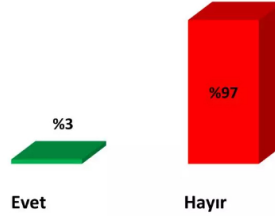

LGBT yürüyüşlerine destek verdin mi?

NG