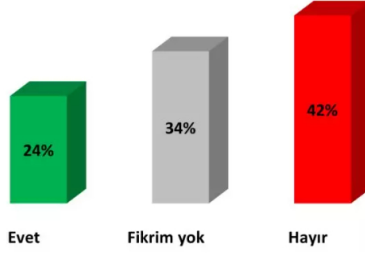

Eşcinsellik, insan doğasında var mıdır?

NG

ÇOCUĞUN LGBT OLURSA...

Anne babalar için son derece kıymetli olan çocuğunun LGBT bir birey olması durumunda olumsuz bir yaklaşım sergileyeceklerini belirten ebeveynlerin oranı oldukça yüksek. Katılımcıların %53'ü çocuklarının LGBT bir birey olması durumunda olumsuz bir tavır takınacaklarını ifade ediyor. %37'lik bir oran ise ne olumlu ne olumsuz bir yaklaşım sergileyeceklerini belirtiyor. Olumlu bir yaklaşım sergileyeceğini belirtenlerin oranı ise %10 olarak görünüyor.