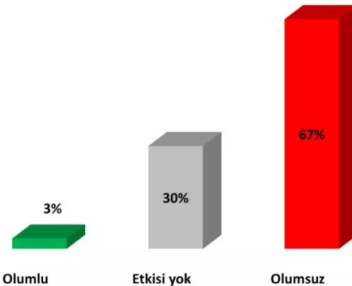

LGBT bireylerin toplumu hangi yönde etkilediğini düşünüyorsunuz?

NG

EŞCİNSELLİK İNSAN DOĞASINDA YOK

Eşcinsellik konusunun, insan doğasında var olup olmadığına dair sorunun cevapları da net bir şekilde halkın görüşünü yansıtıyor. Buna göre %42'lik oranla katılımcıların çoğunluğu eşcinselliğin insan doğasında olmadığını düşündüklerini ifade ediyor. %24'lük kesim ise eşcinselliğin insan doğasında var olduğunu savunurken, bu konuda kesin bir görüşü olmayanlar da %34 olarak ortaya çıkıyor.

TEKNOLOJİ GÜNCEL

TÜMÜ

- 04.07.2023 Square Enix, Uzun Süredir Geliştirdiği Just
- 04.07.2023 Oyuncuların En Çok Tercih Ettiği Ekran Kartı:
- 04.07.2023 RTX 4090 Ti/Titan Soğutucu Prototipi 120
- 04.07.2023 Amazon Prime Day Kampanyası Başlıyor
- 04.07.2023 Steam'in Haziran ayı anketi açıklandı:
- 04.07.2023 50 saat arından Final Fantasy 16 incelemesi
- 04.07.2023 AB, büyük teknoloji şirketlerine katı kurallar
- 04.07.2023 Bu Kez Hamle Çinden: Galyum ve Germanyum

GÜNDEM GÜNCEL

04.07.2023 Diyarbakır'da ailelerin evlat nöbeti devam ediyor
Evlatları terör örgütü PKK tarafından dağa kaçırılan aileler, oturma eylemlerini...

04.07.2023 İyi Partide yeni dönem: A Takımı belli oldu
İYİ Parti Lideri Meral Akşener başkanlığında genel merkezde yapılan toplantıda...