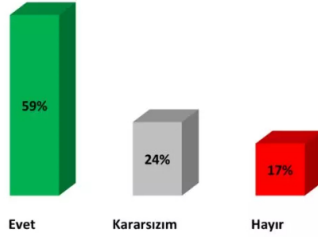

LGBT bireylerin toplumun yapısını bozduğunu düşünüyor musun?

NG

VATANDAŞ, LGBT'YE UZAK

Katılımcıların %81'i kendilerini LGBT topluluğuna yakın hissetmediklerini ifade ediyor. Vatandaşların %3'ü ise kendilerini LGBT topluluğuna yakın hissediyor, %16'lık kesim ise bu konuda tarafsız olduğunu belirtenlerden oluşuyor.