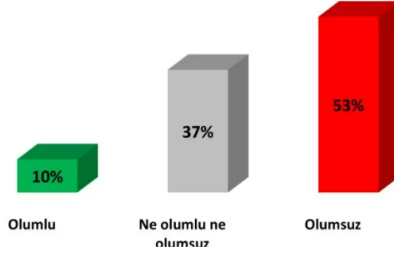

Çocuğunun, LGBT bir birey olması durumunda çocuğuna yaklaşımın nasıl olur?

NG

LGBT, TOPLUM YAPISINI BOZUYOR

Katılımcıların cevaplarını incelediğimizde LGBT bireylerin toplumun yapısını bozduğunu düşünenlerin oranı oldukça yüksek çıktı. Katılımcıların %59'u LGBT bireylerin toplumun yapısını bozduğunu düşünürken, %17'si ise bu düşüncede olmadığını belirtti. Katılımcıların %24'ü ise kararsızlardan oluşuyor.