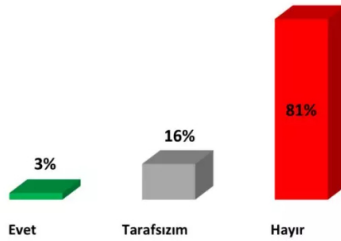

Kendini LGBT topluluğuna yakın hissediyor musun?

NG

KAYNAK: HABER7

Romeo

04.07.2023

SON EKLENENLER

1. 1 Kılıçdaroğlu'na değişim çağrısında bulu...
2. 2 Tatilcilerin en gözde mekanı oldu: 4 mil...
3. 3 Akbank UniChallenge- Dijital Öğrenci I...
4. 4 BES'in büyüklüğü 561 milyar lirayı aştı
5. 5 Yunanistan'ın vahşeti BM'yi 'alarma' ge...
6. 6 Square Enix, Uzun Süredir Geliştirdiği ...